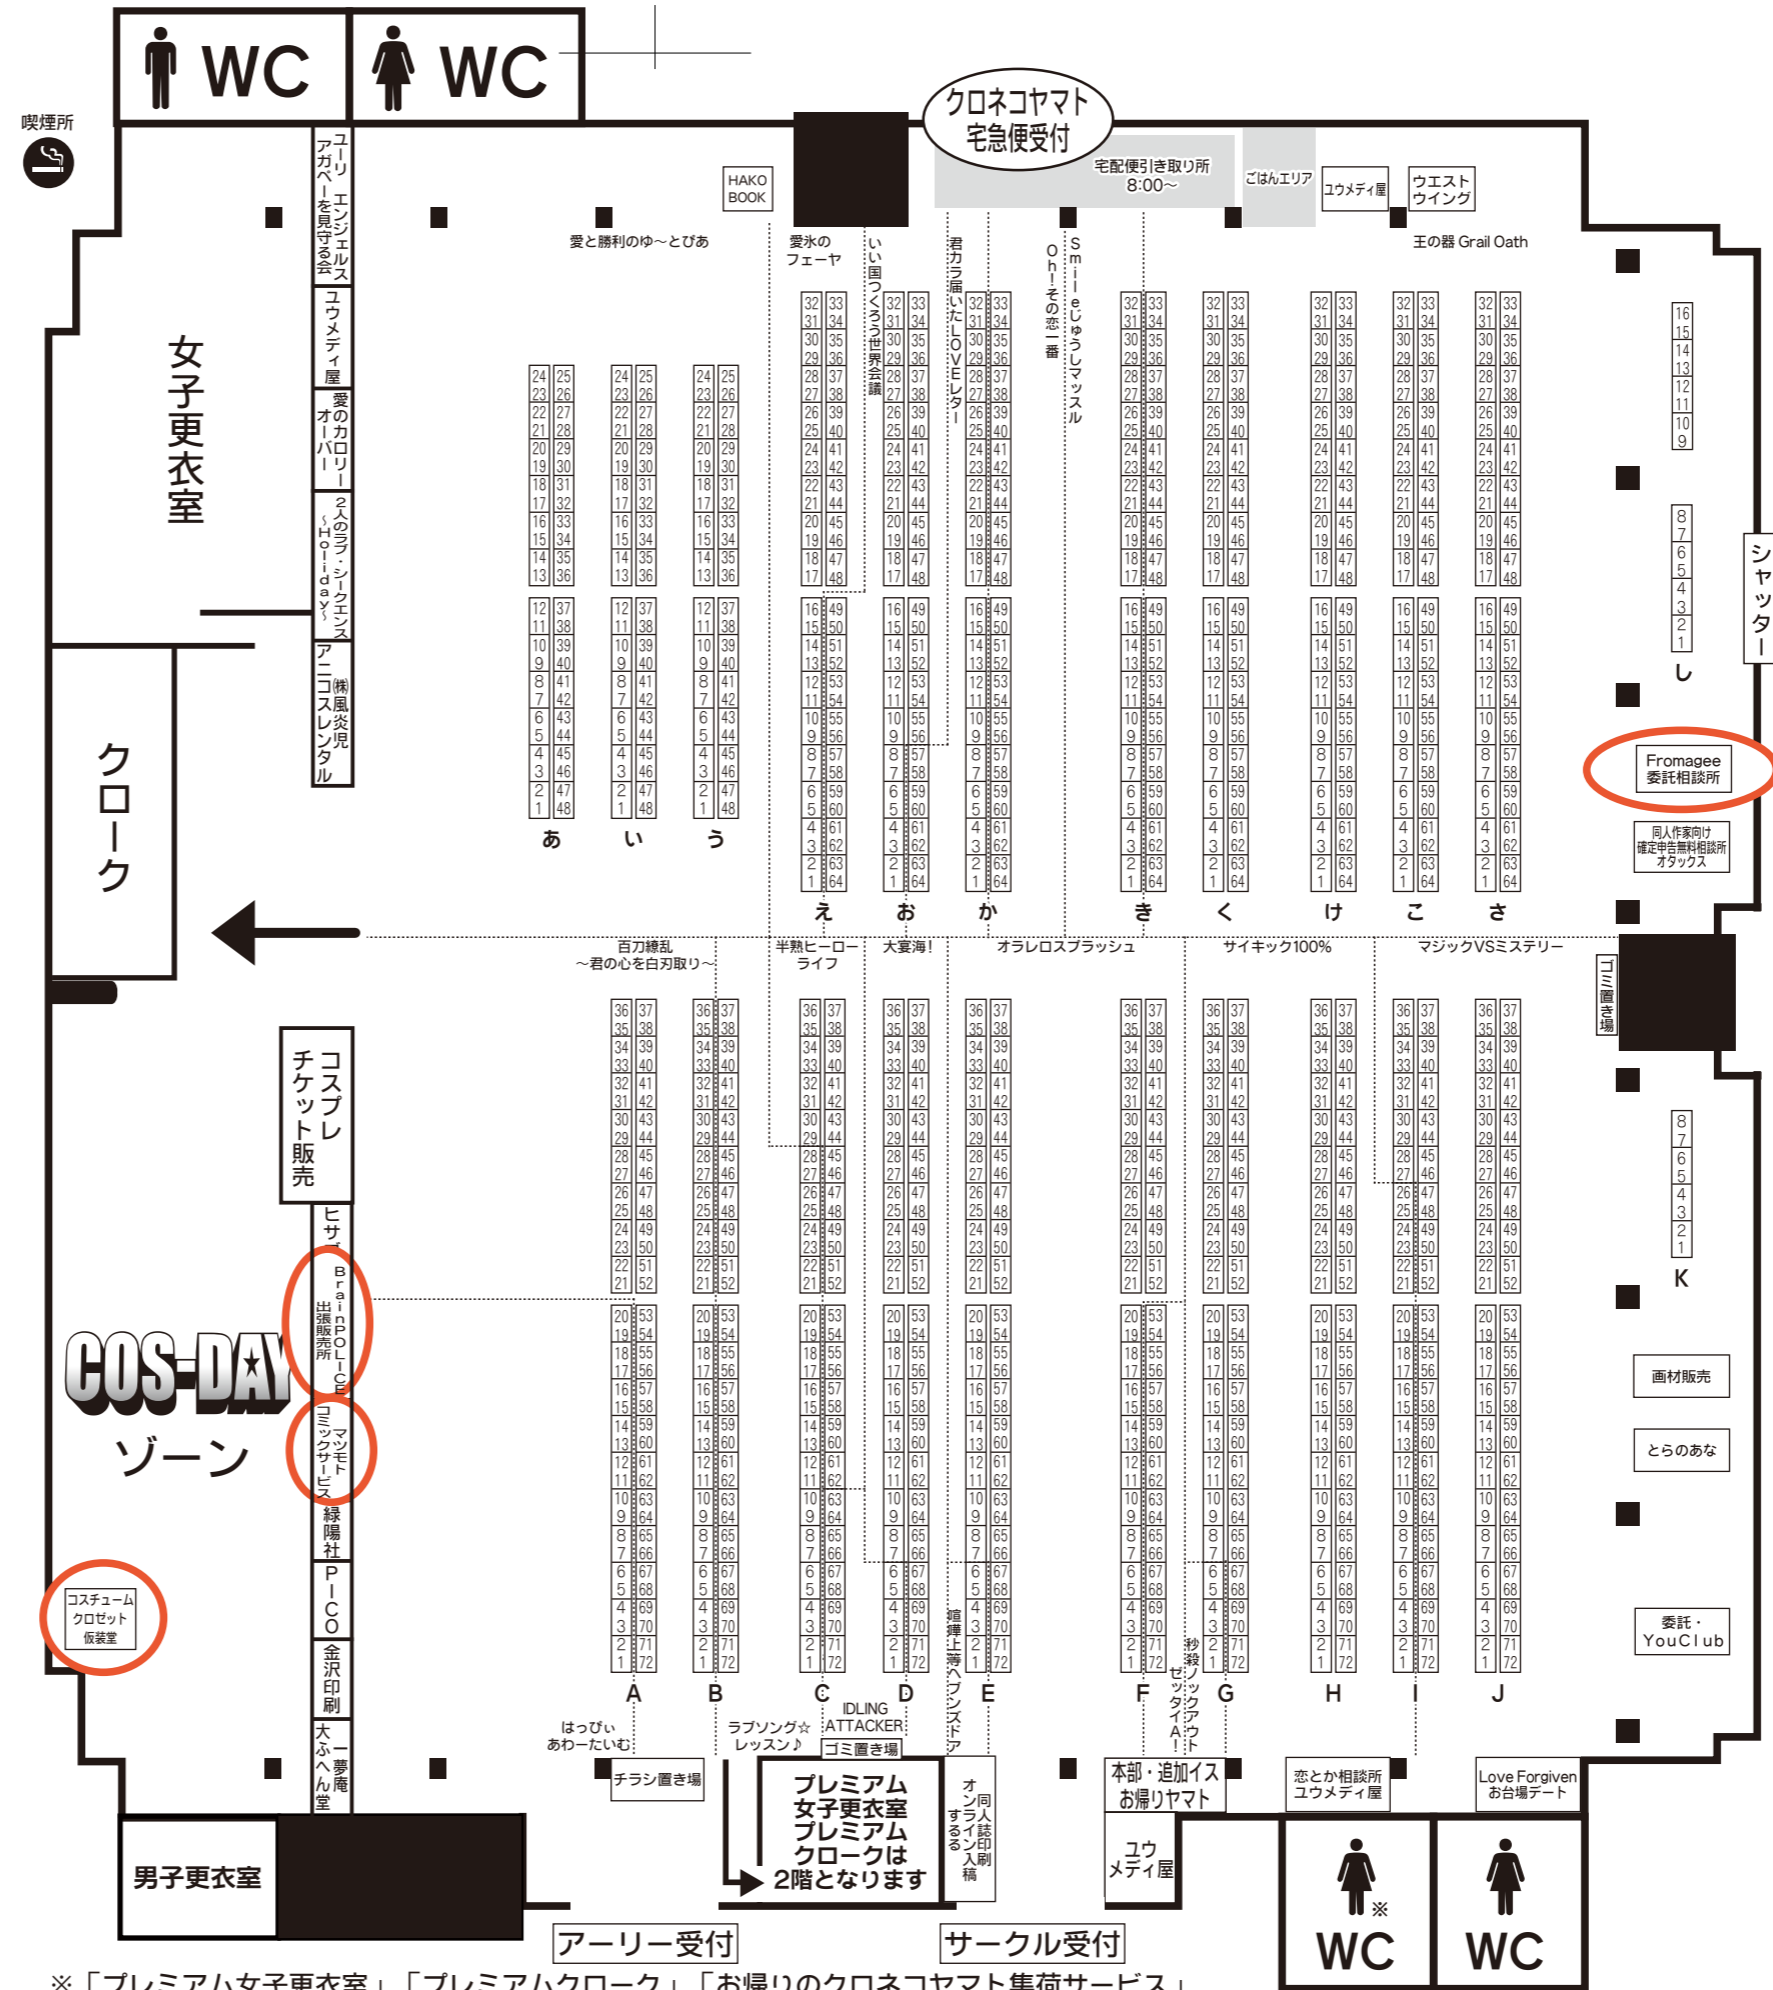

◆東京ビッグサイト東6ホール会場案内図◆

※「プレミアム女子更衣室」「プレミアムクローク」「お帰りのクロネコヤマト集荷サービス」はパンフYOUプレミアム会員専用サービスです。

※イベント中は女子トイレになります